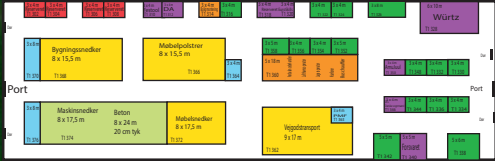

Hal 4
Projektværksted FGU

Netværkstelt
12 x 21 meter
træstelt / fyrtårn

Hal 3
Efterskole Skills

Telt 6:
20 x 55 m
1100 M²

Telt 5:
50 x 75 m
3750 m²

Telt 4:
30 x 60 m
1800 m²

F16

Telt 1:
30 x 93 m
2790 m²

Telt 2:
30 x 111 m
3300 m²

Telt 3:
21 x 102 m
2142 m²

Evt. Nellemann

PMF Åbning
GWS Staf